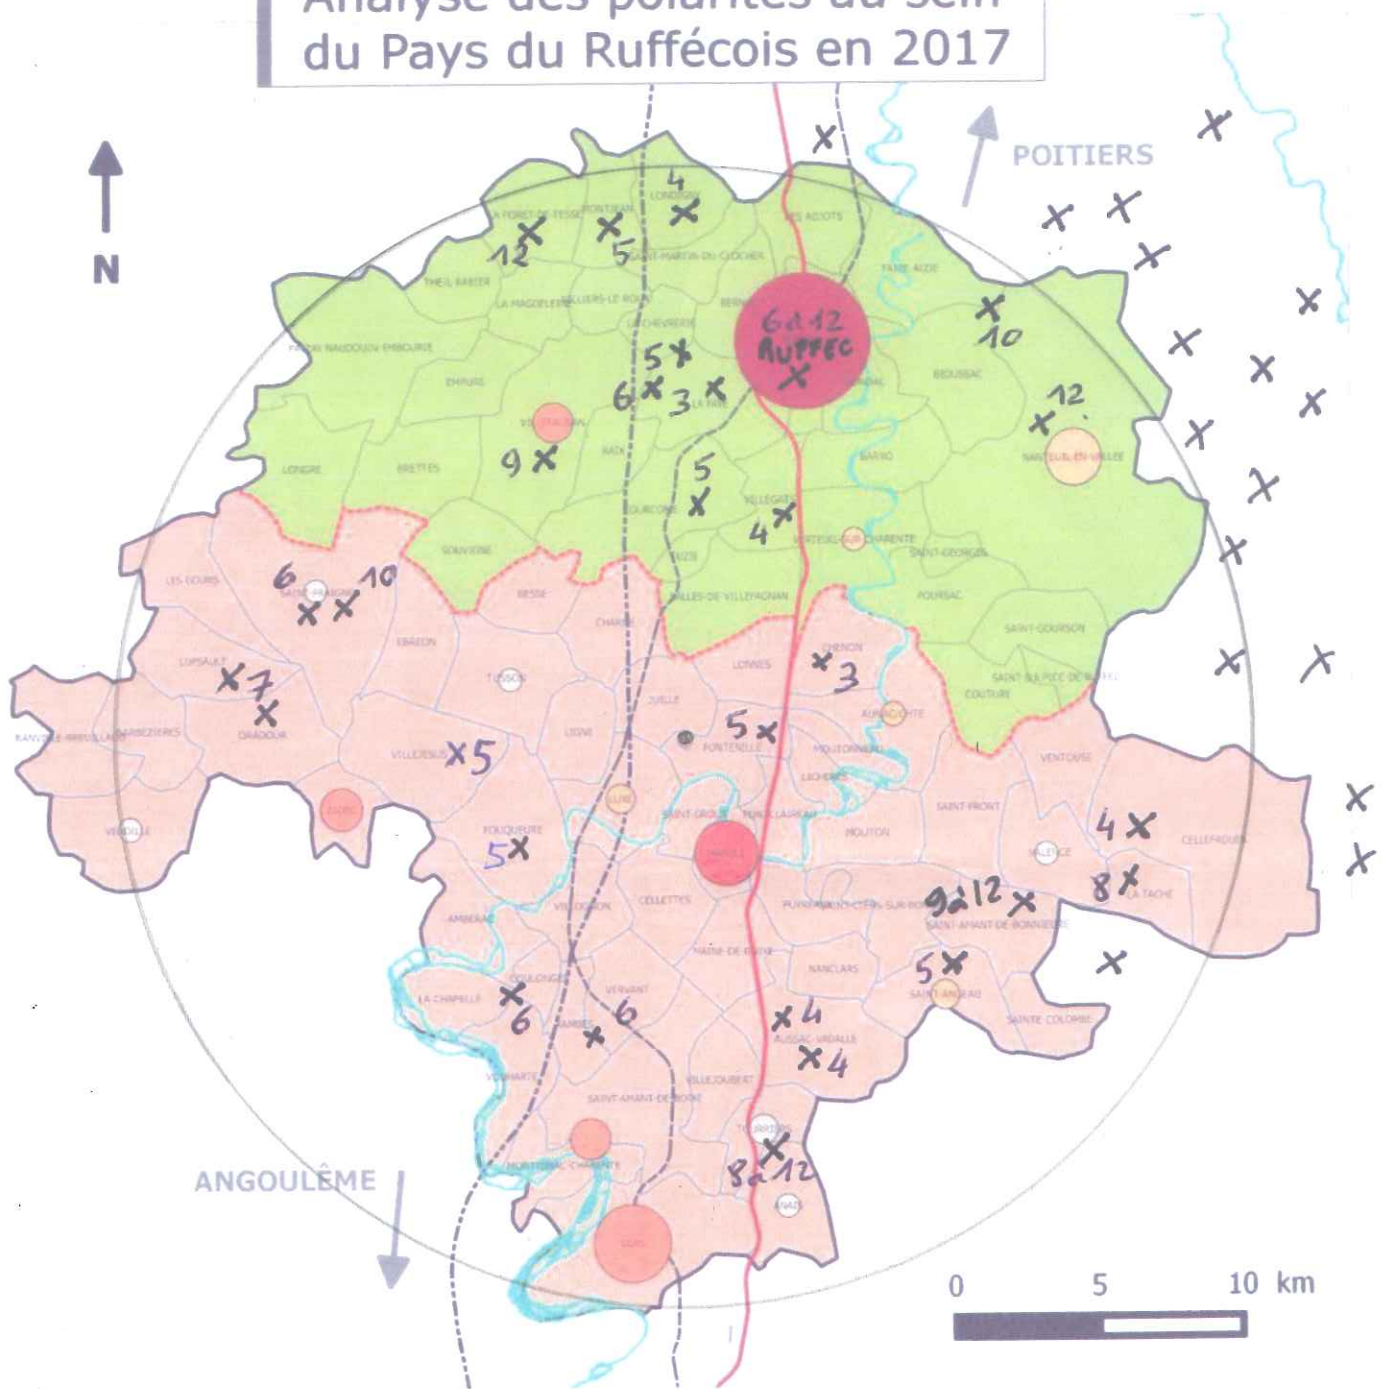

Analyse des polarités au sein du Pays du Ruffécois en 2017

Légende

- 81 à 87 id CDC Val de Charente
- 15 à 102 id CDC Coeur de Charente
- Pays Ruffécois
- La Charente
- LGV
- Réseau ferré
- N10

Nombre d'habitants

Centralités

- Pôle principal
- Pôle secondaire
- Pôles intermédiaires structurants
- Pôles de proximité
- Pôles ruraux relais

176 à 189 idiennes pour le PAYS du RUFFÉCOIS dans un rayon de 19 kms autour de Fontenille